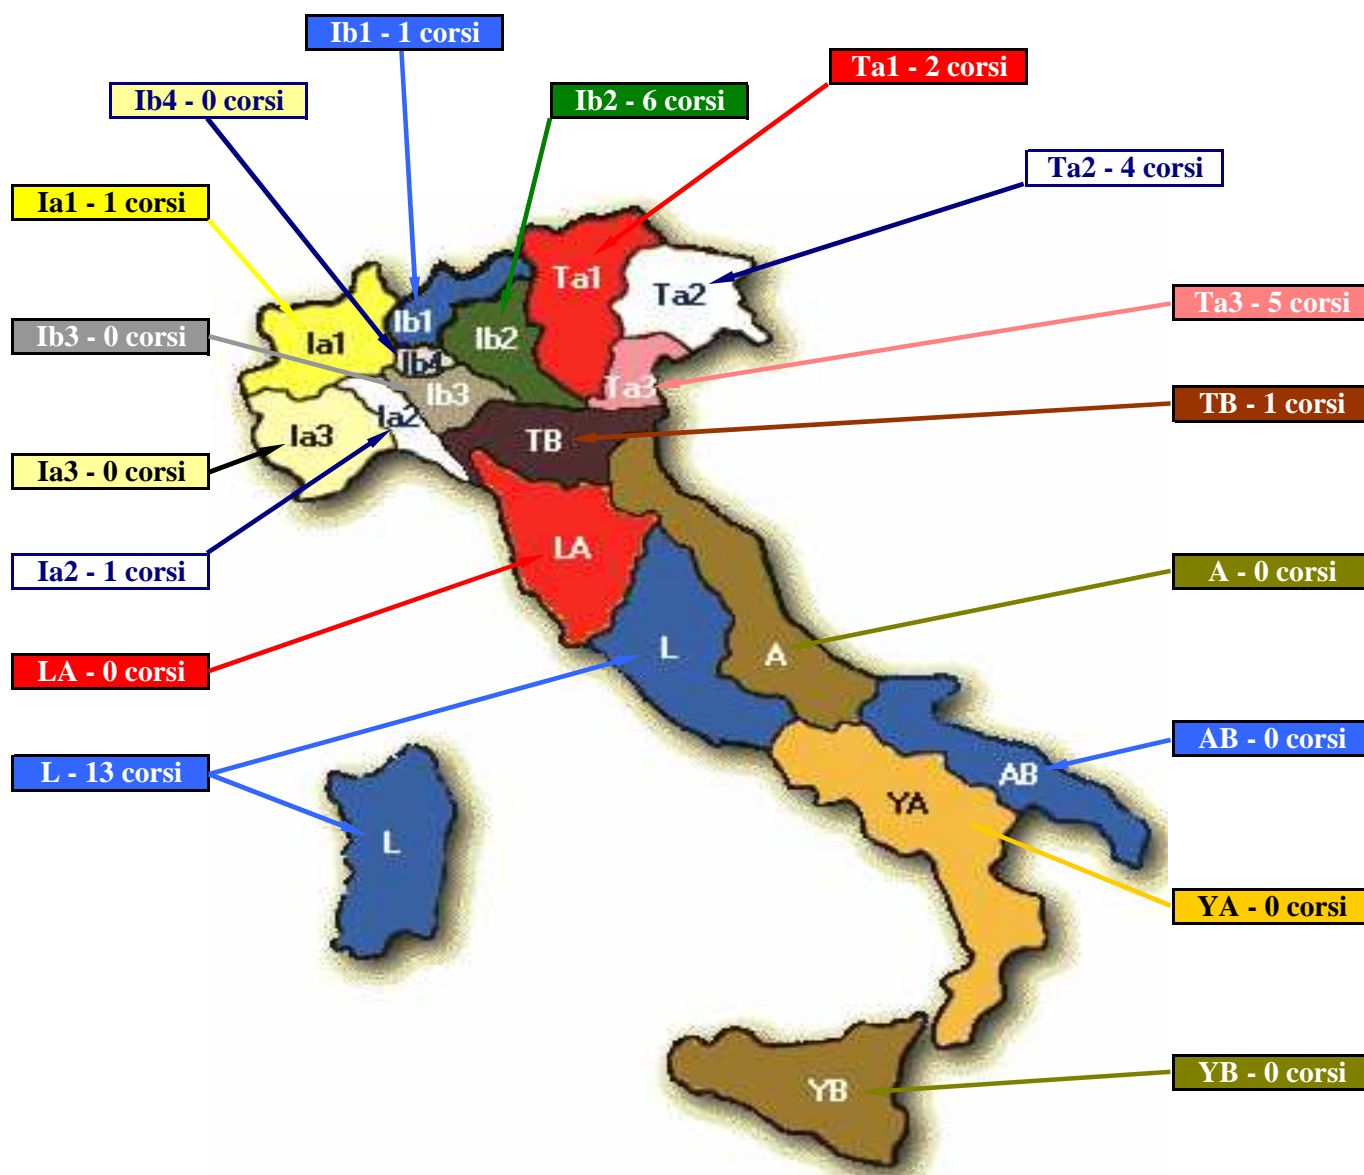

Multidistretto 108 Italy

Progetto Adolescenza

Corsi 2011 - 2012

Aggiornamento: 27/10/2011

Totale Corsi	=	34
Totale Insegnanti	=	499
Totale Genitori	=	0

premere pagina giù per visualizzare in sequenza statistiche e dettaglio dei corsi

⇒ Host