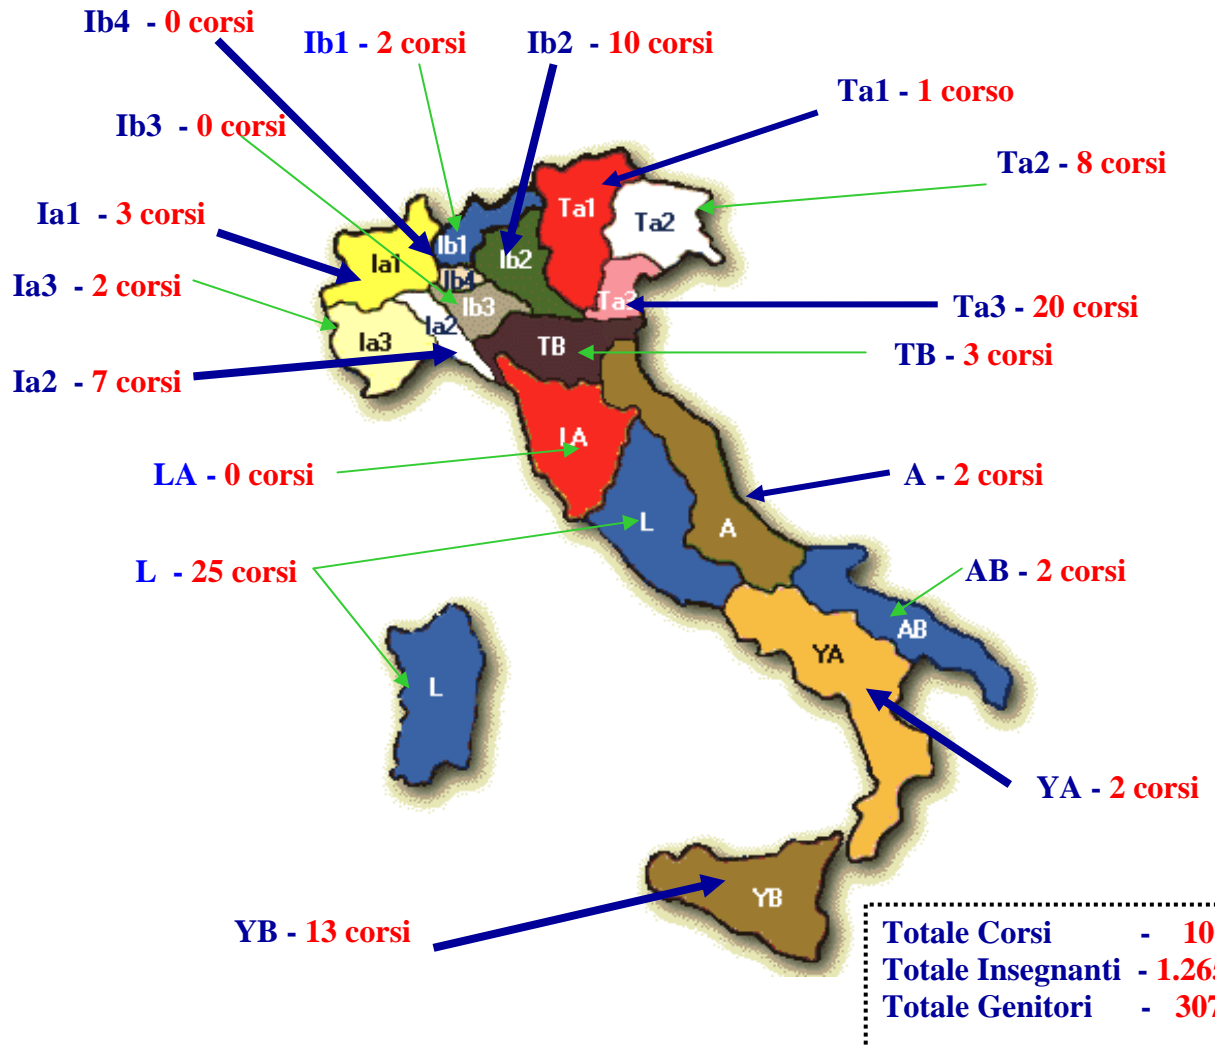

Multidistretto 108 Italy

Progetto Adolescenza

Corsi 2008 - 2009

agg. 25/05/2009

premere pagina giù per visualizzare il dettaglio dei corsi

Corsi conclusi, confermati e previsti anno 2008-2009

Aggiornamento: 25 Maggio 2009